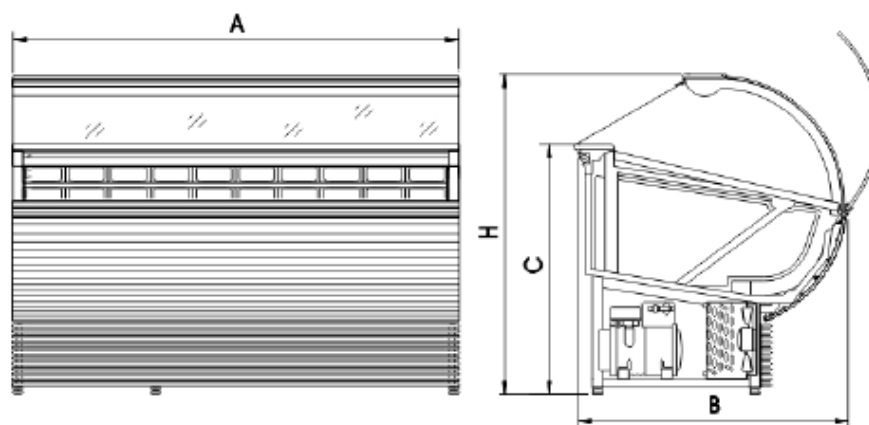

CORDELLINA

Witryny poziome modułowe i do zabudowy

CHARAKTERYSTYKA

- Rozmrażanie gorącym gazem
- Pojedynczy obieg powietrza
- Agregat chłodniczy półhermetyczny, chłodzony powietrzem lub powietrzem/wodą
- Gięta szyba przednia, hartowana, podgrzewana, otwierana do przodu, odporna na zaparowanie
- Szyby boczne hartowane i podgrzewane, odporne na zaparowanie
- Miejsce na zapasowe kuwety z lodami
- Przystosowane do kuwet 36 cm
- Przesuwana osłona lodów
- Metalowa powierzchnia do pracy
- Błat górny szklany
- Witryna do zabudowy bez panelu frontowego, osłony agregatu i cokołu
- Kuwety nie wliczone w cenę