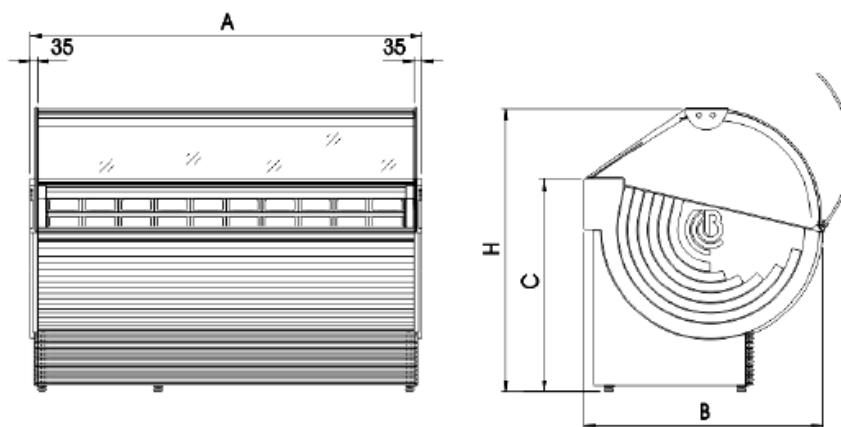

CORDELLINA

Witryny poziome pojedyncze

CHARAKTERYSTYKA

- Rozmrażanie gorącym gazem
- Pojedynczy obieg powietrza
- Agregat chłodniczy półhermetyczny, chłodzony powietrzem lub powietrzem/wodą
- Gięta szyba przednia, hartowana, podgrzewana, otwierana do przodu, odporna na zaparowanie
- Szyby boczne hartowane i podgrzewane, odporne na zaparowanie
- Miejsce na zapasowe kuwety z lodami
- Przystosowane do kuwet 36 cm
- Przesuwana osłona lodów
- Metalowa powierzchnia do pracy
- Błat górny szklany
- Panel frontowy, osłona agregatu i podstawa pomalowane na dowolny kolor z palety RAL – wliczone w cenę
- Kuwety nie wliczone w cenę

UKŁAD	A	B	C	H	MODEL	MOC Kw.	CHŁODZENIE	CHŁODZENIE
	111	108,5	97,5	133,5	12 kuwet	1,7	POWIETRZE	POWIETRZE/ WODA
	144	108,5	97,5	133,5	16 kuwet	1,9	POWIETRZE	POWIETRZE/ WODA
	161	108,5	97,5	133,5	18 kuwet	1,9	POWIETRZE	POWIETRZE/ WODA
	177,5	108,5	97,5	133,5	20 kuwet	2,6	POWIETRZE	POWIETRZE/ WODA
	211	108,5	97,5	133,5	24 kuwet	2,6	POWIETRZE	POWIETRZE/ WODA

CORDELLINA

Witryny poziome modułowe i do zabudowy

CHARAKTERYSTYKA

- Rozmrażanie gorącym gazem
- Pojedynczy obieg powietrza
- Agregat chłodniczy półhermetyczny, chłodzony powietrzem lub powietrzem/wodą
- Gięta szyba przednia, hartowana, podgrzewana, otwierana do przodu, odporna na zaparowanie
- Szyby boczne hartowane i podgrzewane, odporne na zaparowanie
- Miejsce na zapasowe kuwety z lodami
- Przystosowane do kuwet 36 cm
- Przesuwana osłona lodów
- Metalowa powierzchnia do pracy
- Błat górny szklany
- Witryna do zabudowy bez panelu frontowego, osłony agregatu i cokołu
- Kuwety nie wliczone w cenę